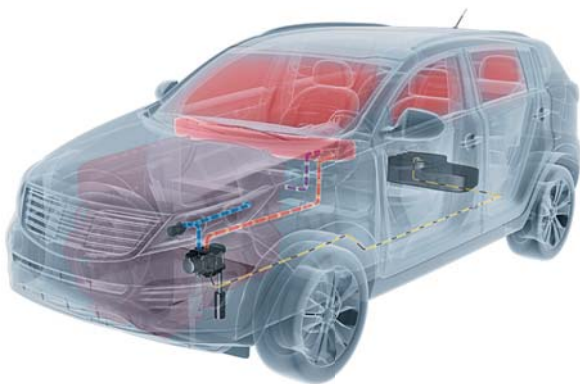

Елементи керування для автономних опалювачів Webasto

Крокуємо в ногу з прогресом!

Ви точно знаєте, чого хочете і цінуєте індивідуальні рішення? Саме для вас Webasto пропонує широкий асортимент варіантів керування автономним опалювачем. Ви вільні у виборі! Все залежить тільки від Ваших побажань!

Запрограмоване тепло: цифровий таймер

Програмуючий таймер встановлюється в салоні на панелі чи консолі. За допомогою таймера Ви можете запрограмувати початок роботи опалювача на кожен день. Таким чином, Ви матимете більше часу на сніданок чи на ранковий сон, приймуні і теплу поїздку, а також збережете своє здоров'я.

Тепло в один дотик: Telestart T91/Telestart T100 HTM

За допомогою досить таки зручного «брелка» можна запустити і вимкнути автономний опалювач, обрати необхідний режим і установити або змінити час його роботи з відстані до 1000 м. Спеціальний індикатор повідомляє, коли сигнал поступає на опалювач.

Тепло по дзвінку: Thermo Call

При використанні системи Thermo Call Вам не знадобляться додаткові пульти. Ви можете керувати автономним опалювачем за допомогою звичайного мобільного телефону, що дуже зручно і не має обмежень, окрім радіусу дії Вашого мобільного оператора.